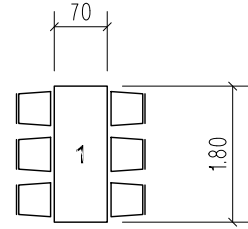

ERDGESCHOSS

VARIANTE 1.2

BANKETT / 118 TISCHE GERADE

BIS 708 PERSONEN

LEGENDE
 NUTZUNG DURCH MIETER MÖGLICH
 NUTZUNG NUR DURCH HALLENBETREIBER

MASSSTAB 1:200 / A3
 PLANSTAND 27.02.2024
 VERANTWORTLICH UH

OK FB EG ± 0.00 = 398.55 M²M