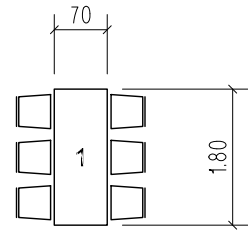

## ERDGESCHOSS

VARIANTE 1.4

BANKETT / 126 TISCHE GERADE

BIS 756 PERSONEN

LEGENDE

NUTZUNG DURCH MIETER MÖGLICH	
NUTZUNG NUR DURCH HALLENBETREIBER	

MASSSTAB 1:200 / A3  
PLANSTAND 27.02.2024  
VERANTWORTLICH UH