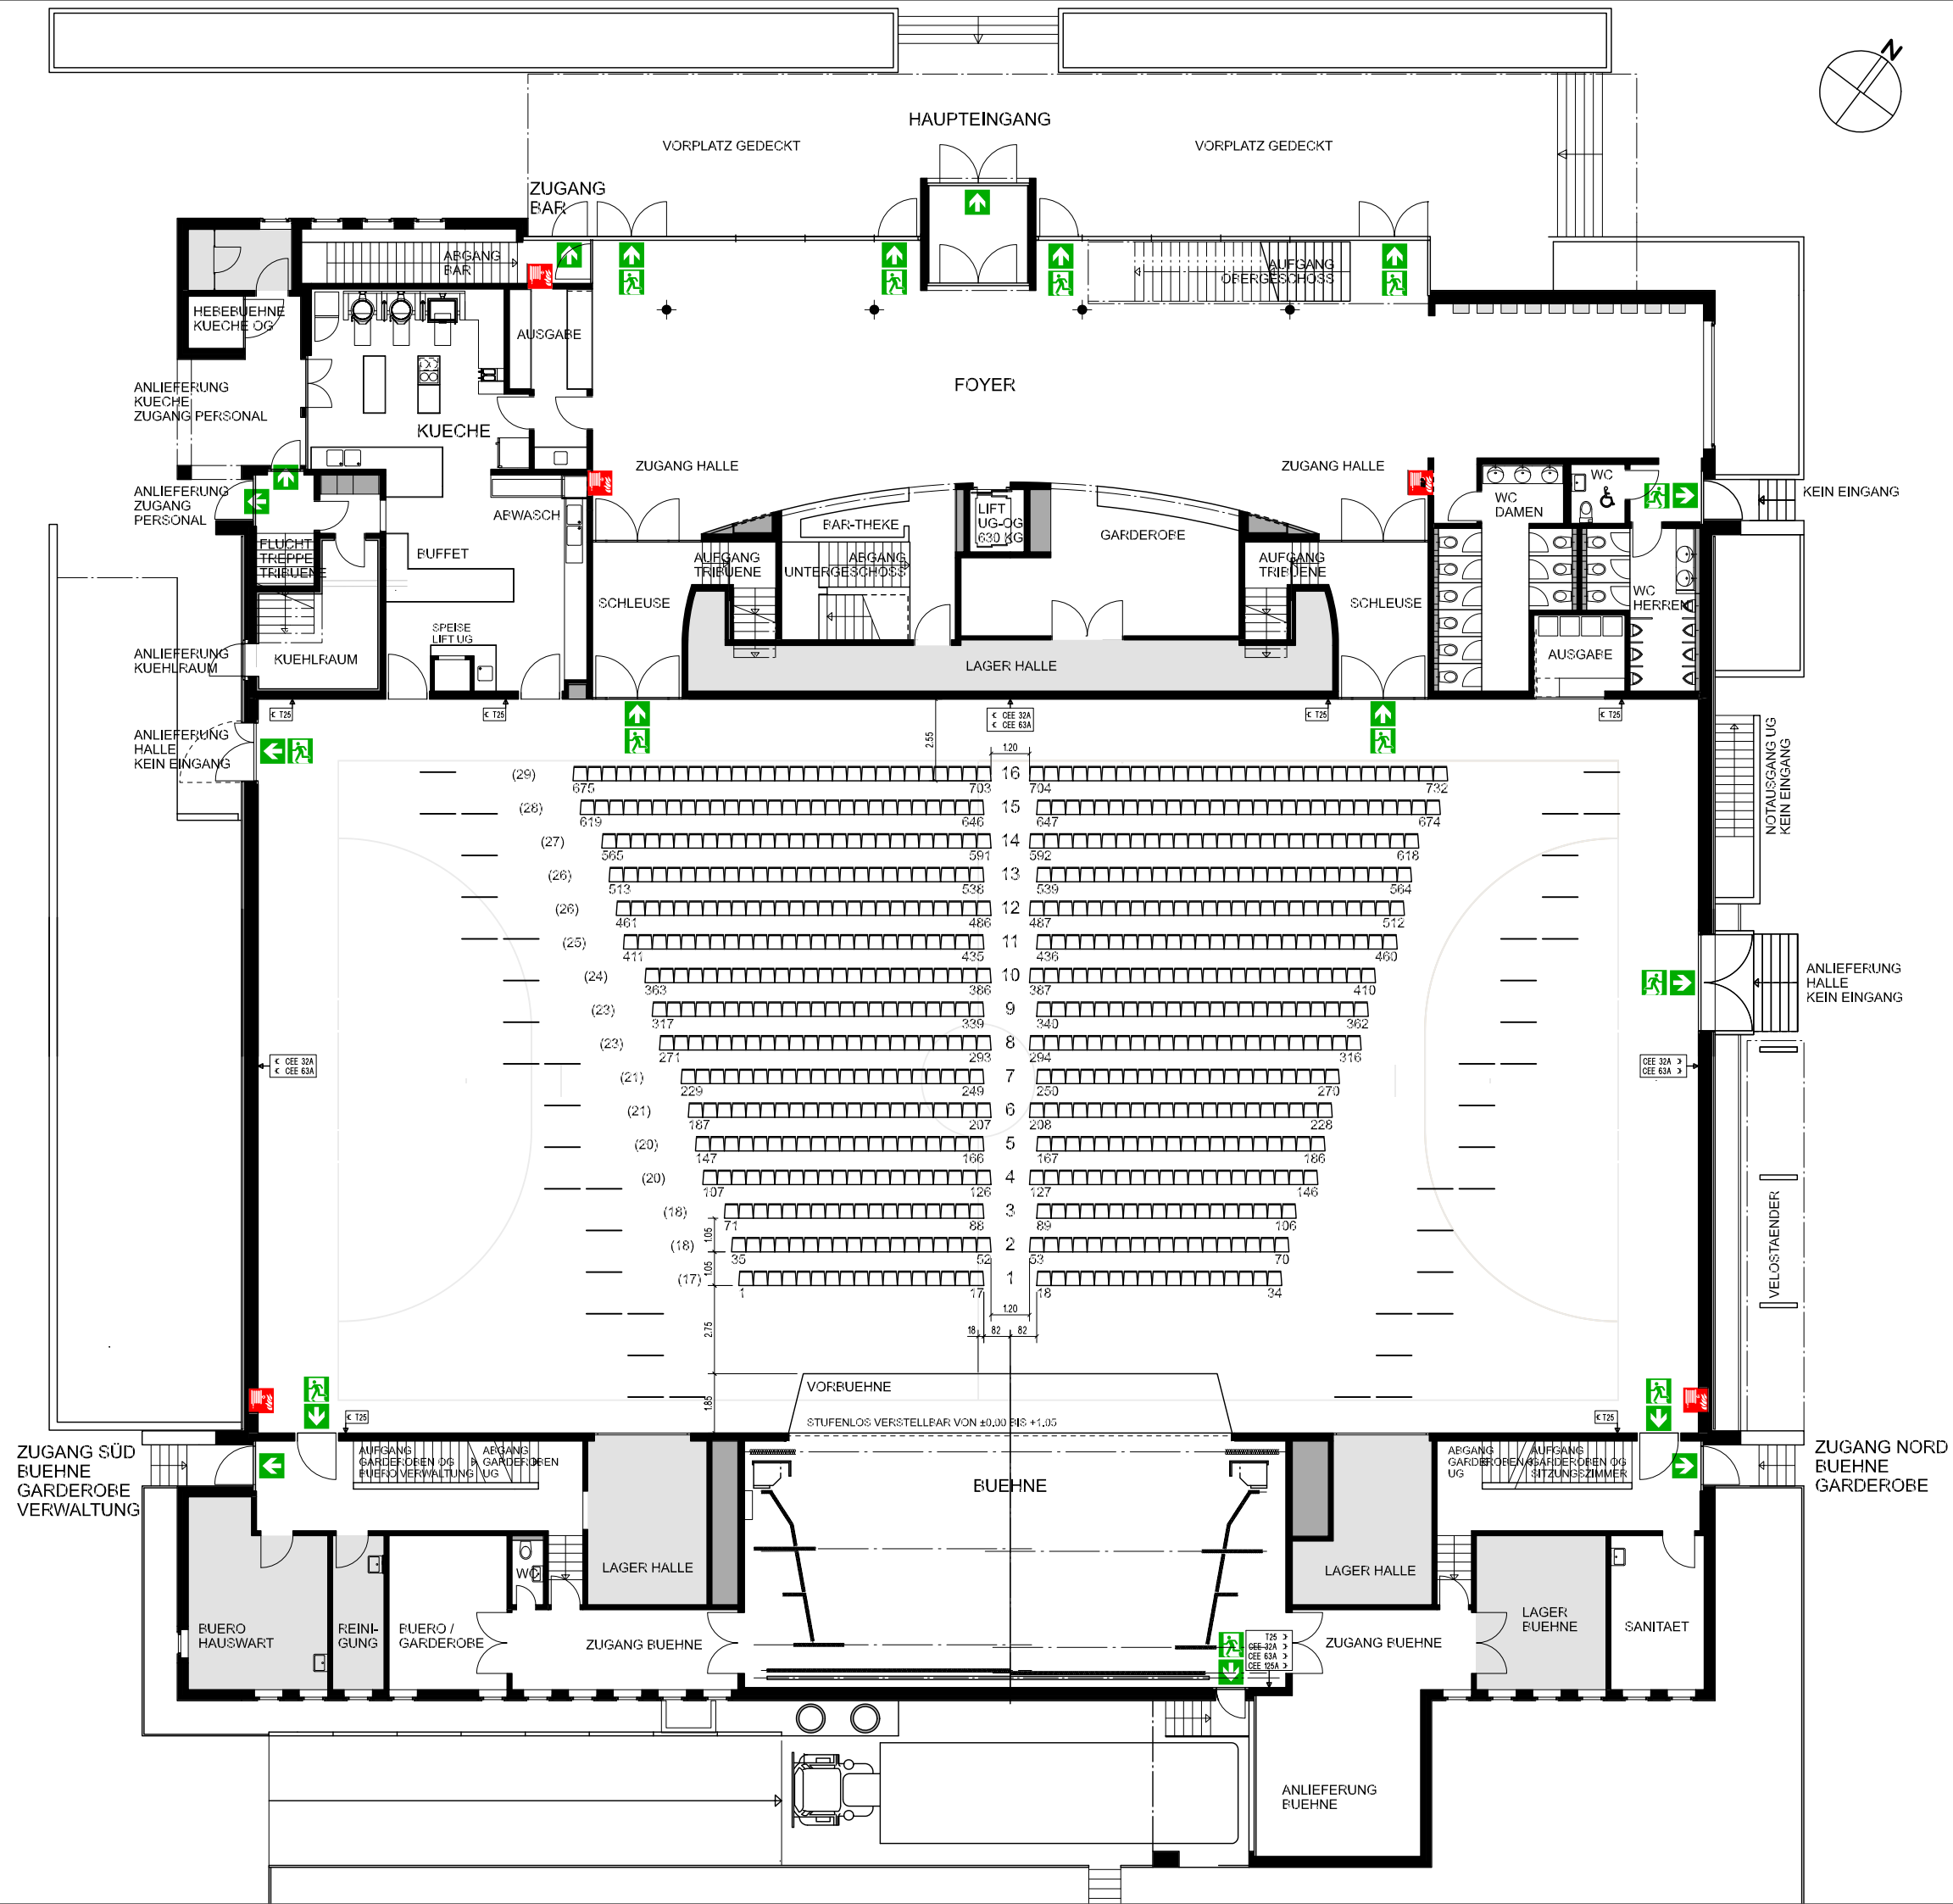

ERDGESCHOSS

VARIANTE 5.1

BESTUHLUNG THEATER

NUR EG BIS 732 PERSONEN

EG + TRIBÜNE BIS 1'050 PERSONEN

LEGENDE
 NUTZUNG DURCH MIETER MÖGLICH
 NUTZUNG NUR DURCH HALLENBETREIBER

MASSSTAB 1:200 / A3
 PLANSTAND 27.02.2024
 VERANTWORTLICH UH

OK FB EG ± 0.00 = 398.55 M²M